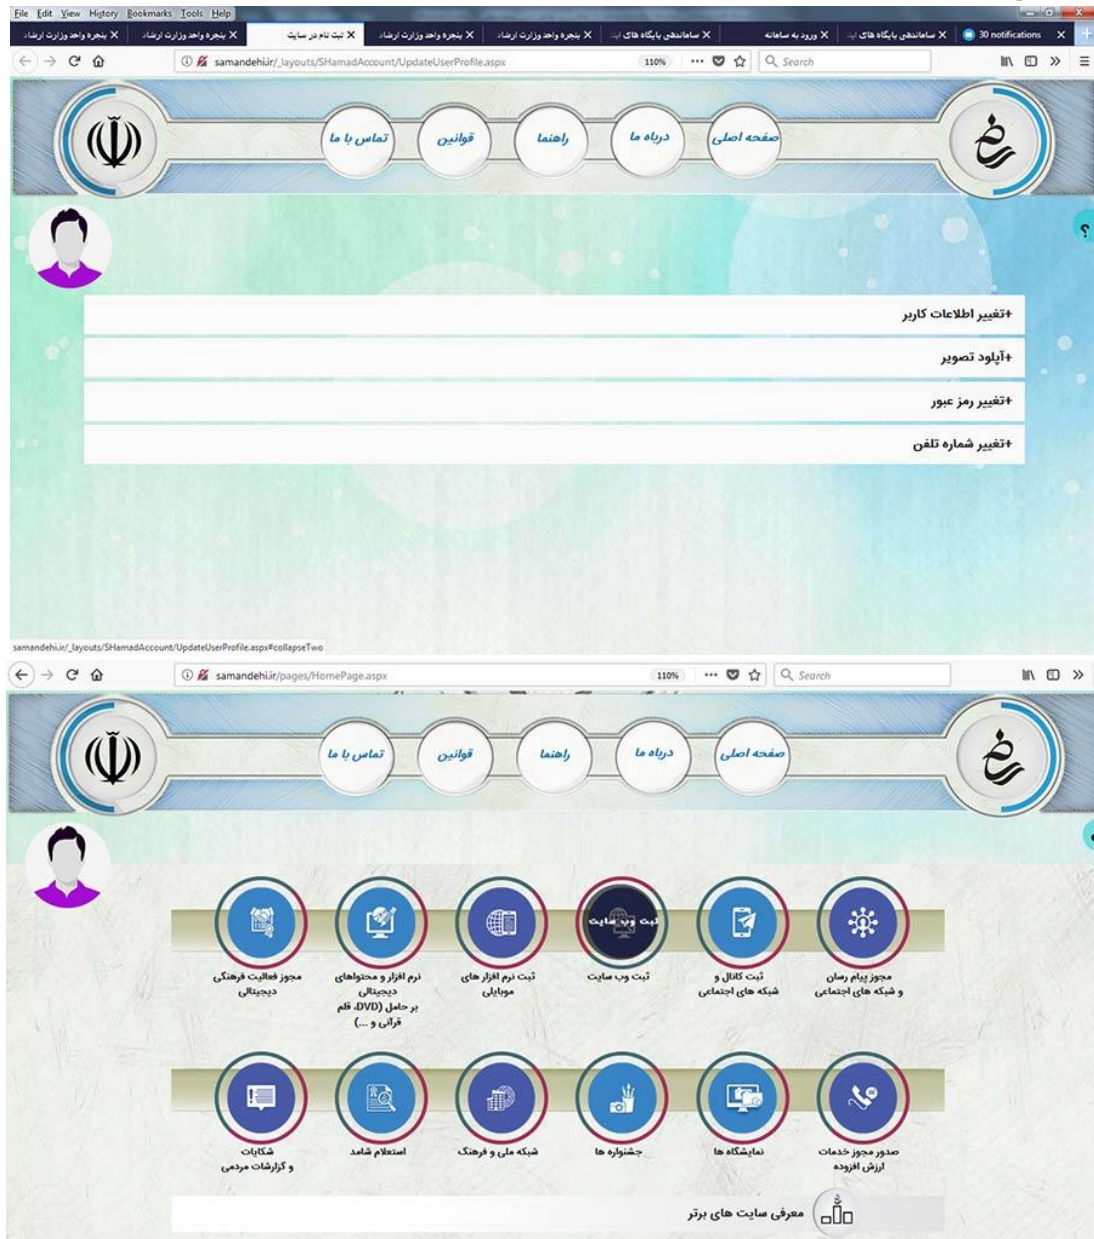

و سپس می توانید در قسمت پروفایل اطلاعات کاربری خود را تغییر دهید.

با لاگین کردن در سامانه پنجره واحد می توانید به بخش های دیگر سایت وارد شوید.

← → ↻ 🏠 site:samandehi.ir/Dashboard/Domains.aspx ⋮ ⭐ 🔍 Search