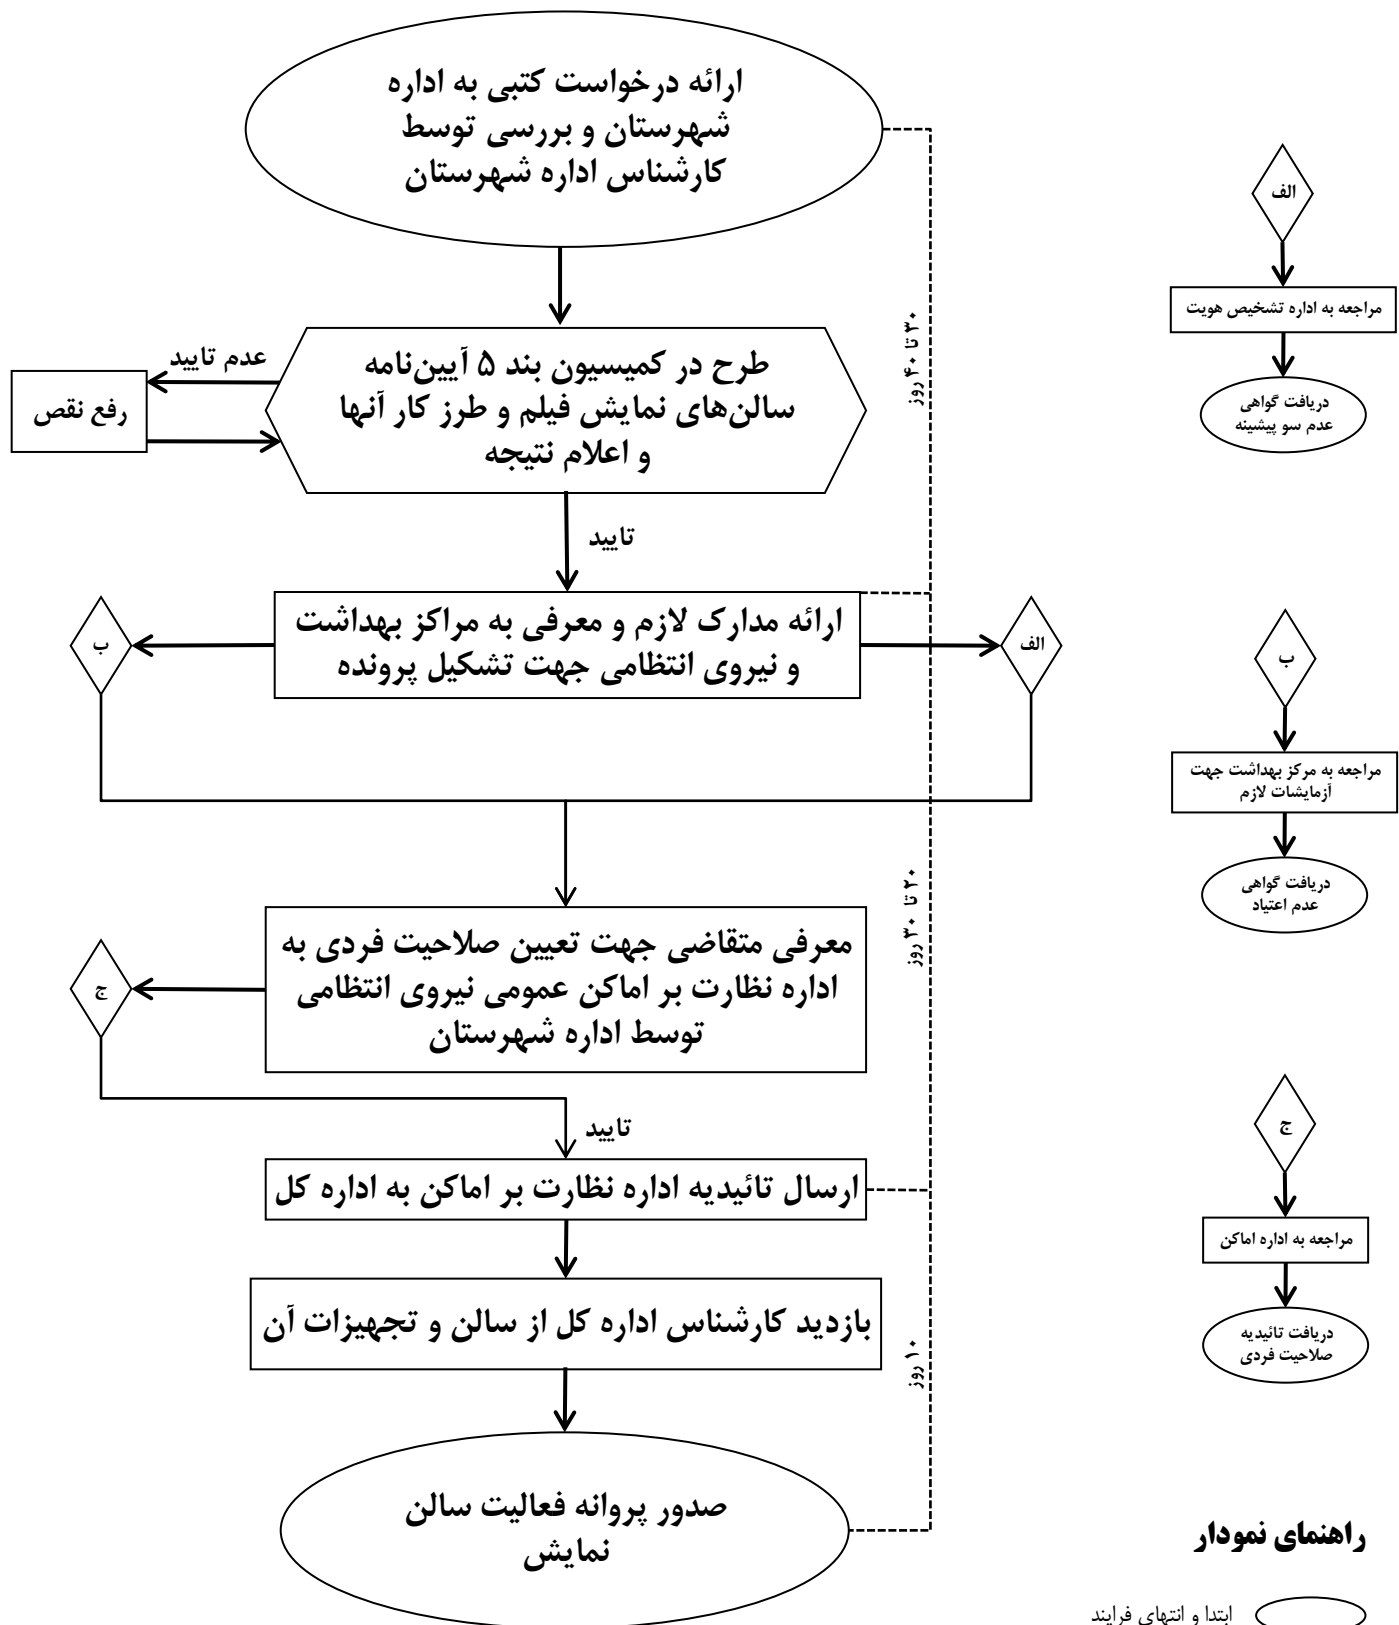

نمودار مراحل اجرایی صدور پروانه فعالیت سالن نمایش فیلم

راهنمای نمودار

- ابتدا و انتهای فرایند
- نشان دادن یک فعالیت
- تصمیم گیری
- ادامه نمودار جریان
- فرایند در جای دیگر

گردش کار ۲ ماه